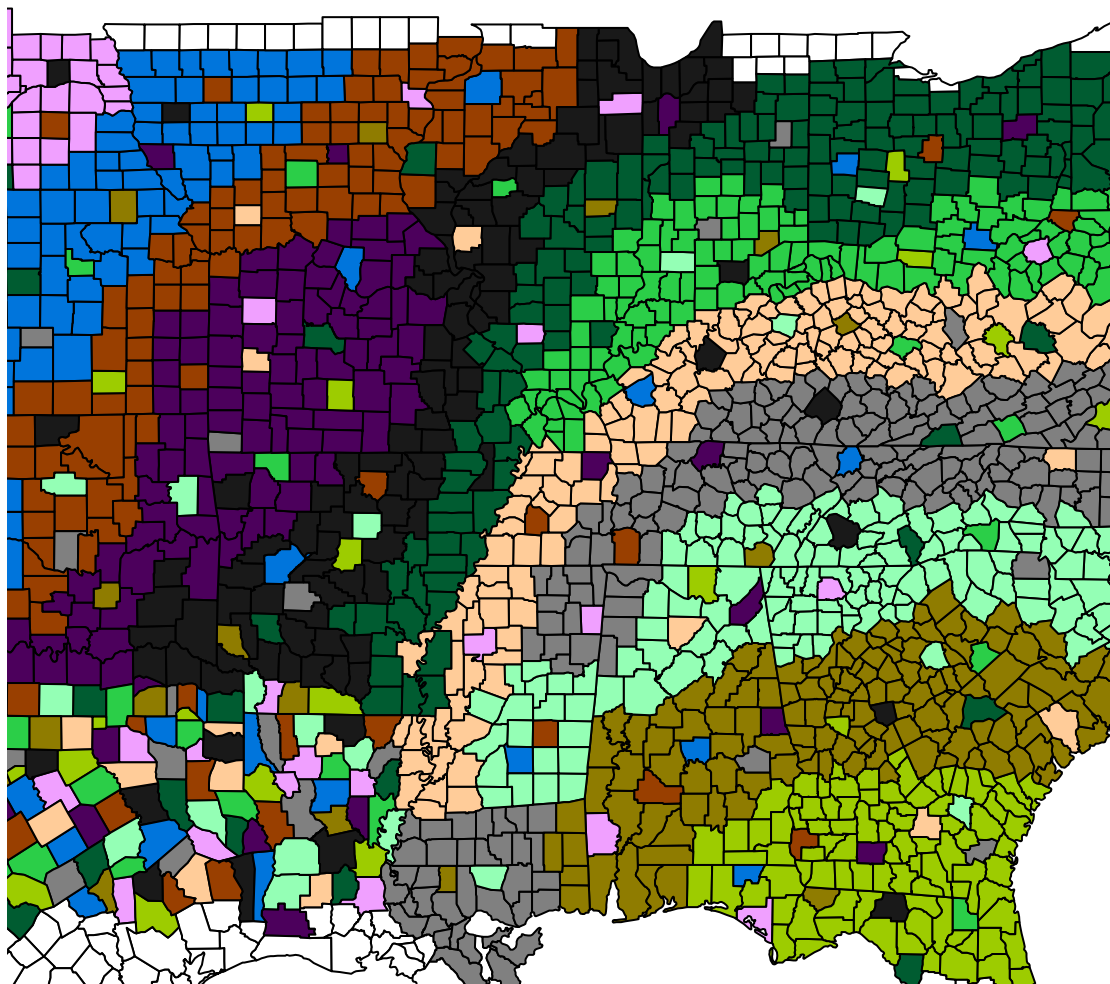

alphabet

glasbey

tol

watlington

alphabet

alphabet2

alphabet

alphabet2

alphabet

alphabet

alphabet2

alphabet2

alphabet

parula

alphabet LUV

alphabet RGB

parula

watlington

tol.groundcover

Original

Black/White

Deutan

Protan

Tritan

parula

Original

Black/White

Deutan

Protan

Tritan

alphabet

parula