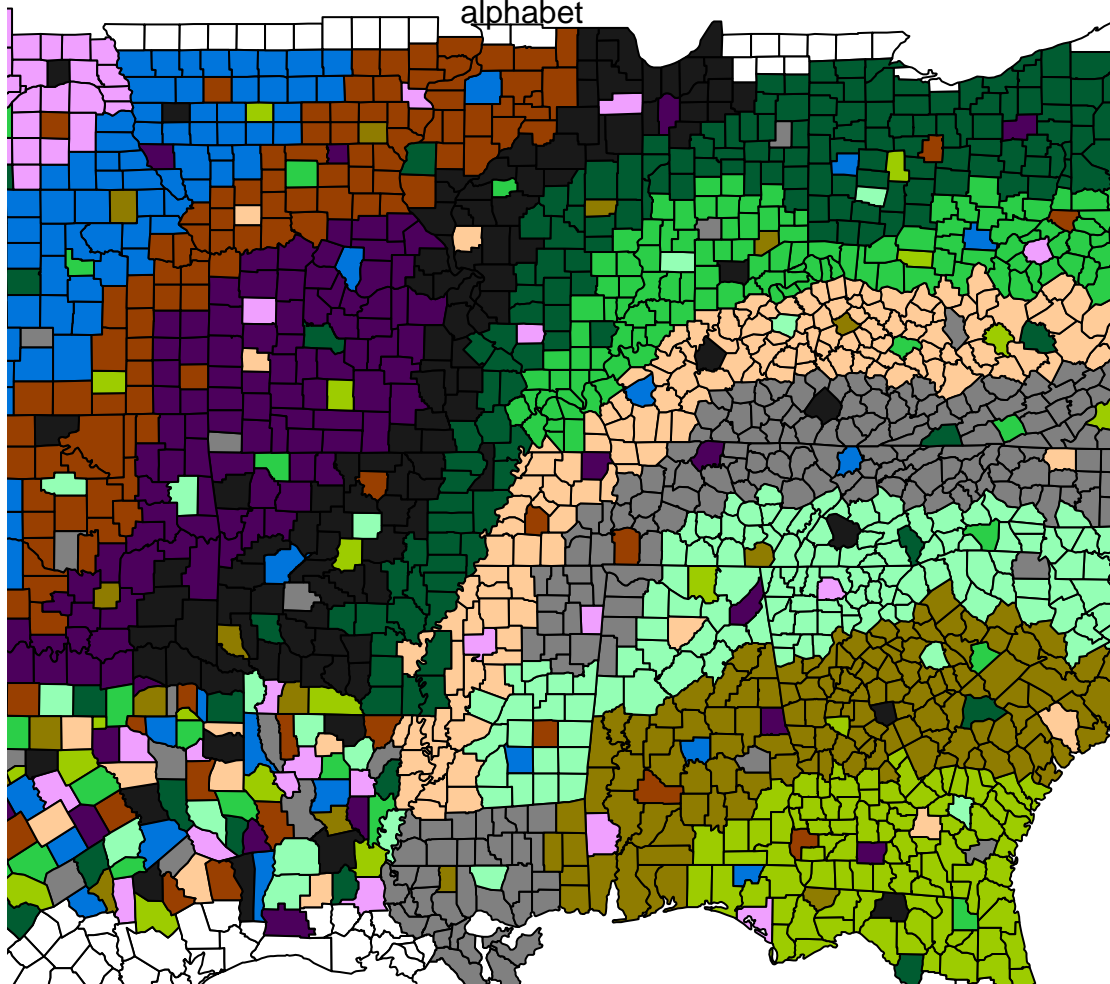

alphabet

glasbey

tol

watlington

alphabet

alphabet2

alphabet

alphabet2

alphabet

alphabet

alphabet2

alphabet2

alphabet

parula

alphabet LUV

alphabet RGB

parula

watlington

tol.groundcover

Original

Black/White

Deutan

Protan

Tritan

parula

Original

Black/White

Deutan

Protan

Tritan

alphabet

parula