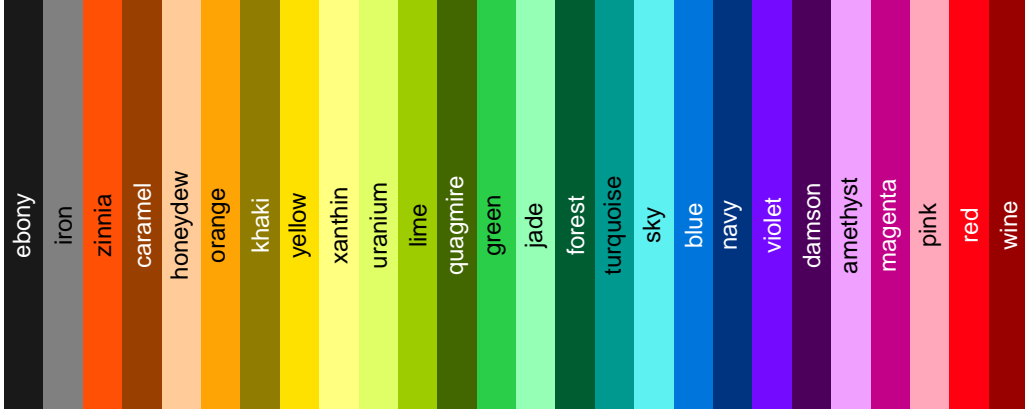

alphabet

glasbey

tol

watlington

alphabet

alphabet2

alphabet

alphabet2

alphabet

alphabet

alphabet2

alphabet2

alphabet

parula

alphabet LUV

alphabet RGB

parula

watlington

tol.groundcover

Original

Black/White

Deutan

Protan

Tritan

parula

Original

Black/White

Deutan

Protan

Tritan

alphabet

parula