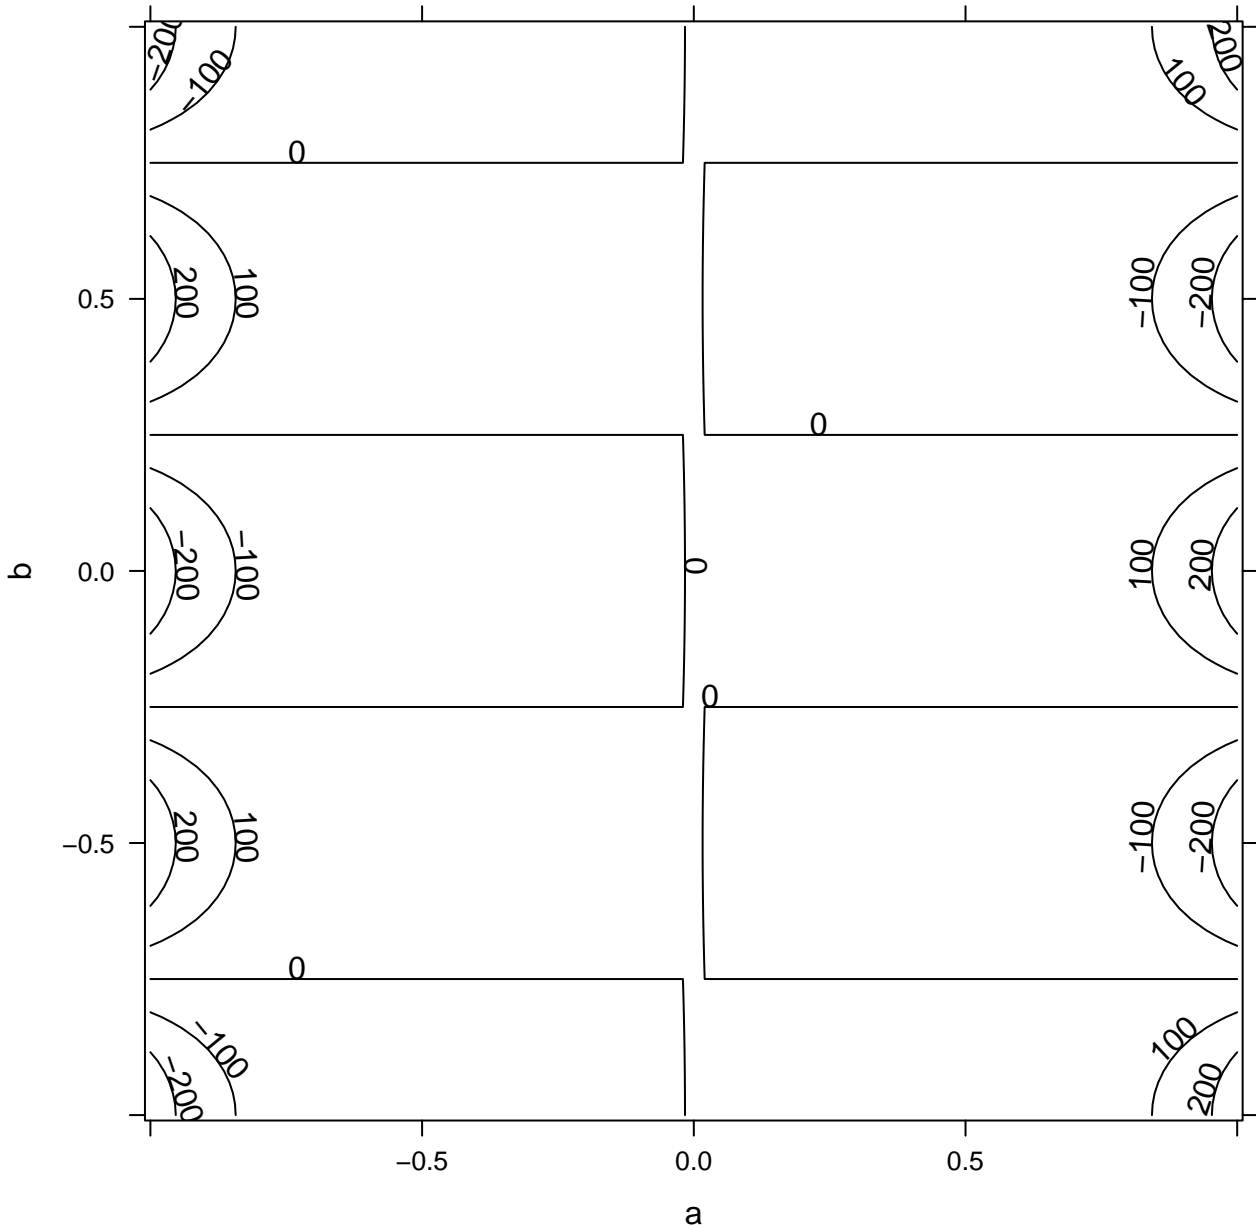

automatic

manual

Scatter Plot Matrix

im

b

a