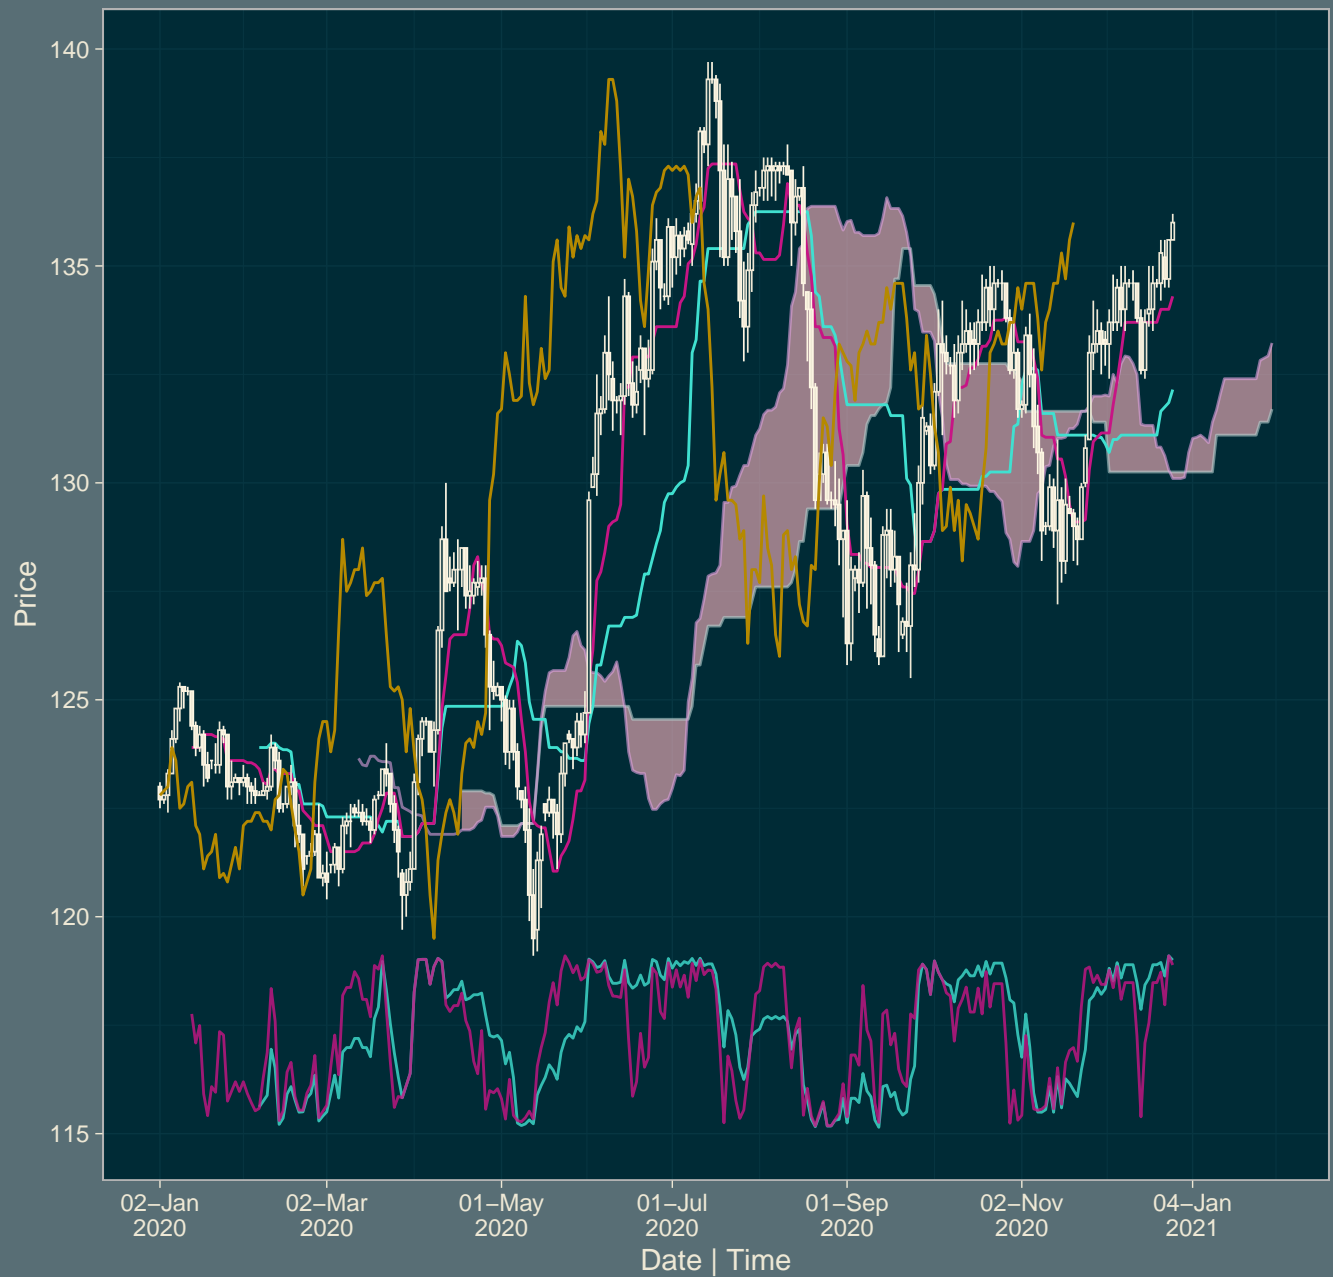

Ichimoku Kinko Hyo : : TKR